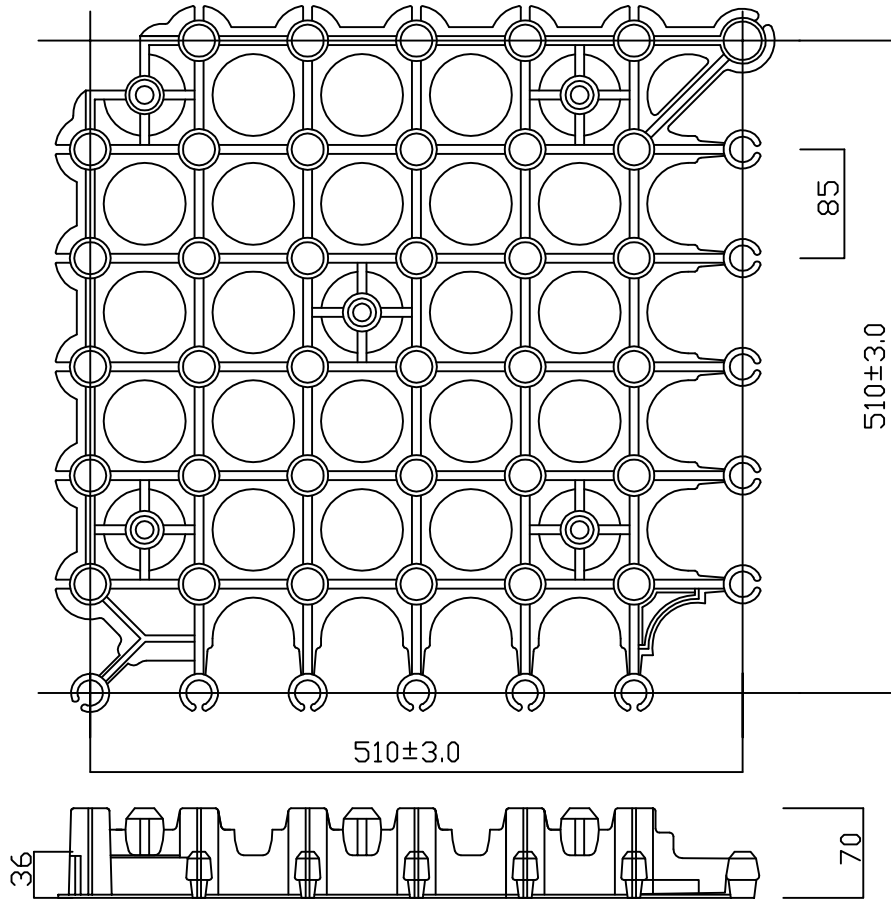

グリーンブロック

グリーンブロック GB-A

グリーンブロック GB-B

グリーンブロック

グリーンブロック GB-C

ホワイトブロック (駐車場白線用)

W-A (GB-A・B兼用)

W-C (GB-C用)