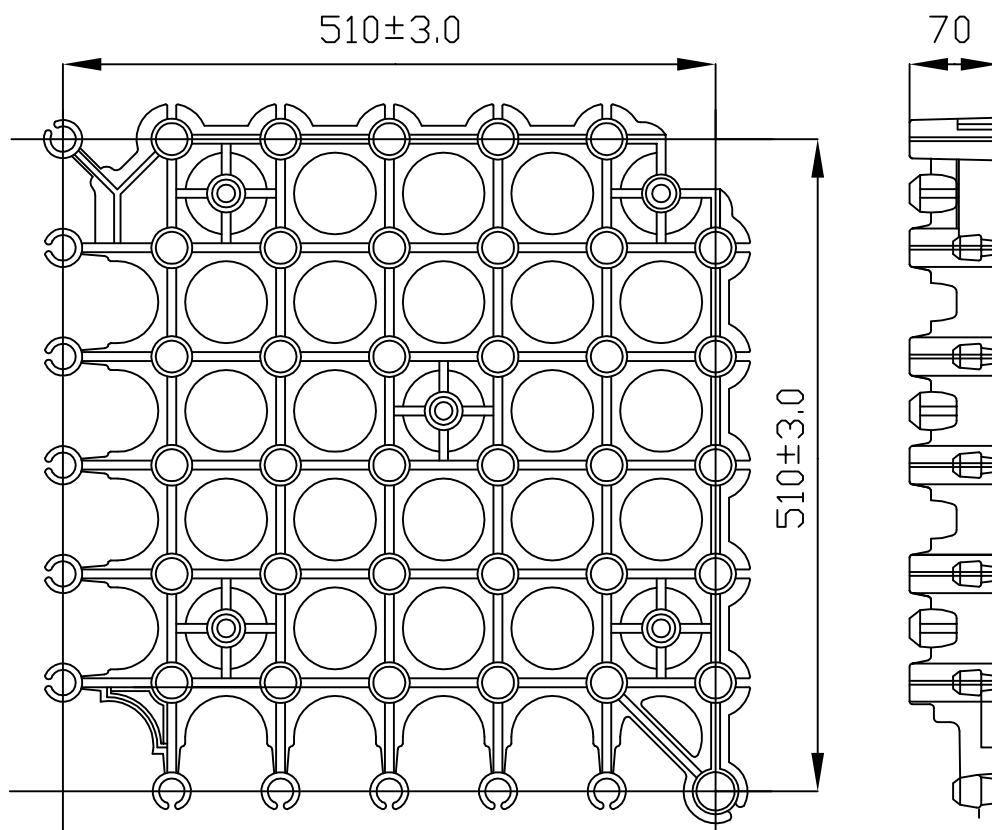

# ブロックテクター BT-B

グリーンブロック GB-A(黒色)

グリーンテクター GT-B2(緑色)