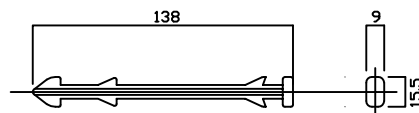

【グリーンテクター GT-Aシリーズ】

エラストマ:GT-EA、ソフトタイプ:GT-AL、ハードタイプGT-A

【グリーンテクター GT-Bシリーズ】

エラストマ:GT-EB、ソフトタイプ:GT-BL、ハードタイプGT-B

グリーンテクター用 補助部材

Lピン

Sピン

ホワイトブロック