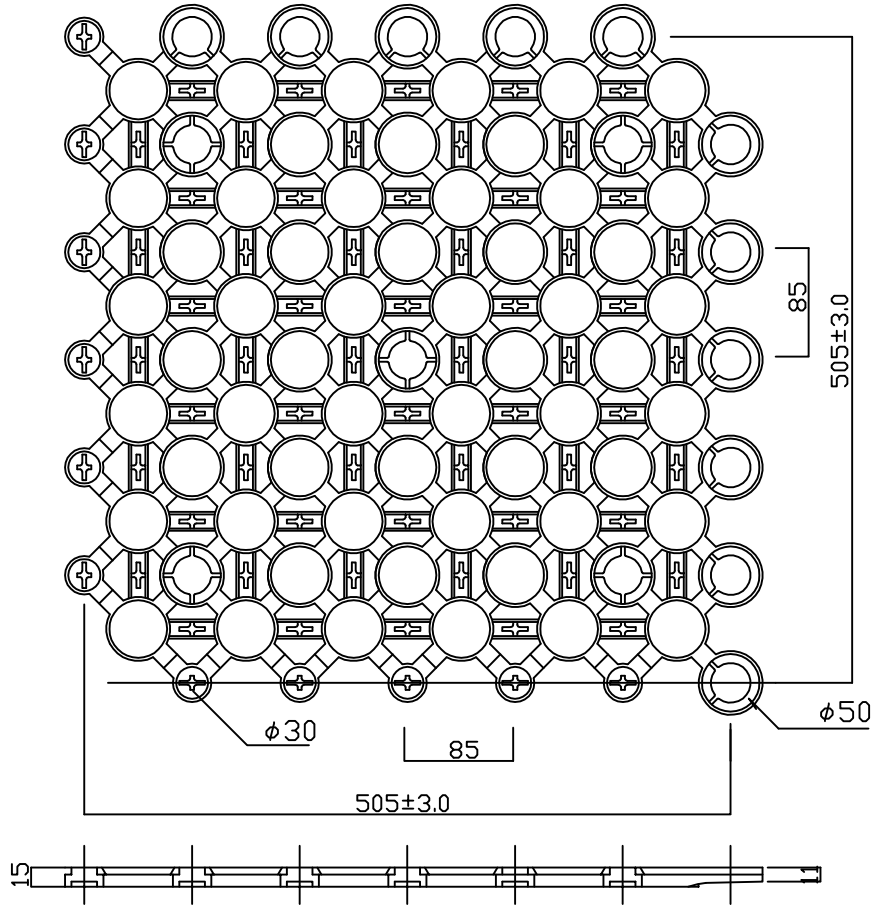

【グリーンテクター GT-Aシリーズ】

エラストマ:GT-EA、ソフトタイプ:GT-AL、ハードタイプGT-A

【グリーンテクター GT-Bシリーズ】

エラストマ:GT-EB、ソフトタイプ:GT-BL、ハードタイプGT-B

グリーンテクター用 補助部材

Lピン

Sピン

ホワイトブロック

W-T (GT用)