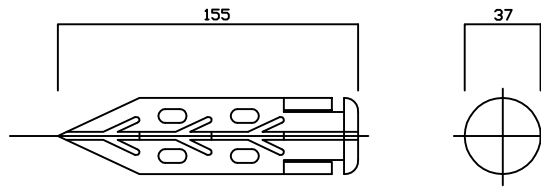

【グリーンテクター GT-Aシリーズ】

エラストマ:GT-EA、ソフトタイプ:GT-AL、ハードタイプGT-A

【グリーンテクター GT-Bシリーズ】

エラストマ:GT-EB、ソフトタイプ:GT-BL、ハードタイプGT-B

グリーンテクター用 補助部材

Lピン

Sピン

ホワイトブロック

W-T (GT用)