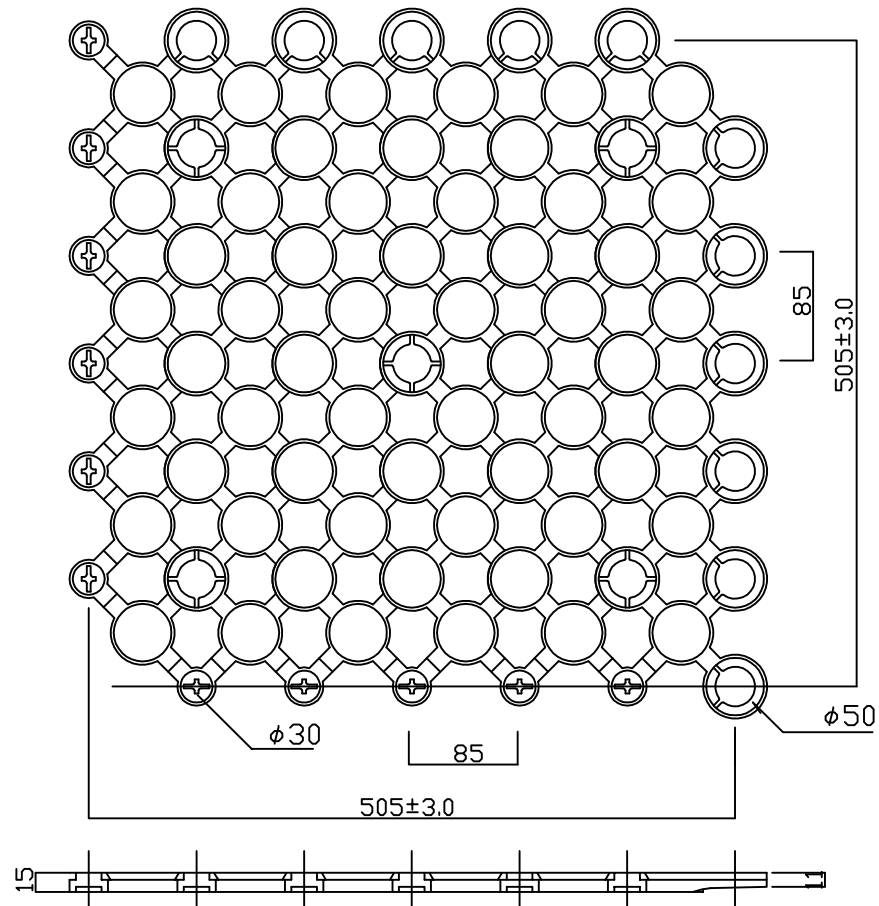

【グリーンテクター GT-Aシリーズ】

エラストマ:GT-EA、ソフトタイプ:GT-AL、ハードタイプGT-A

【グリーンテクター GT-Bシリーズ】

エラストマ:GT-EB、ソフトタイプ:GT-BL、ハードタイプGT-B

グリーンテクター用 補助部材

Lピン

Sピン

ホワイトブロック

W-T (GT用)