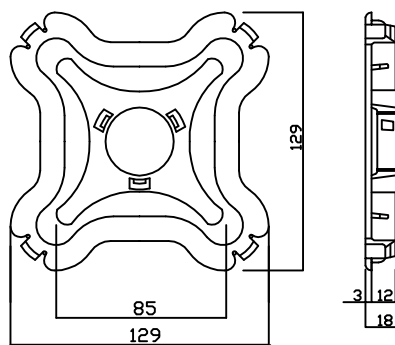

【グリーンテクター GT-Aシリーズ】

エラストマ:GT-EA、ソフトタイプ:GT-AL、ハードタイプGT-A

【グリーンテクター GT-Bシリーズ】

エラストマ:GT-EB、ソフトタイプ:GT-BL、ハードタイプGT-B

グリーンテクター用 補助部材

Lピン

Sピン

ホワイトブロック

W-T (GT用)