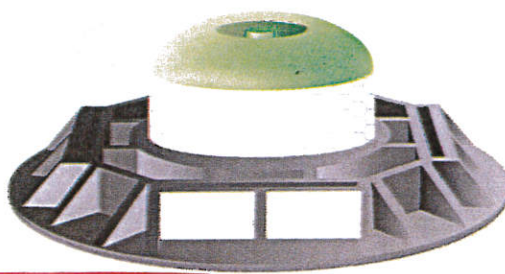

交通安全用品

上部のみ交換できる

反射シートを衝撃から守る

視認性抜群 バンリー A90

逆走禁止

駐車禁止

用途例

住宅街の
裏通り

T字路

十文字

路線の一旦停止

路線

特長

1. 反射体が衝撃から守る山がある
2. 踏まれても復旧がスムーズなシステムである
3. 上部のみの交換がすばやくできる

施工

固定するとき当社開発の新接着法により接着が簡単で確実に固定できる。(ボルト固定可)

用途

十字路、一旦停止、車両の合流地点、中央分離帯、対向車線 等

ラインナップ

■色：赤・緑・他色特注

■高さ：80mm・150mm・300mm・400mm・650mm・800mm・1,000mm

■Aタイプ：T字路、十字路、一旦停止用

■Bタイプ：対向車線用、道案内用

■Cタイプ：従来の製品の使い方と同じ